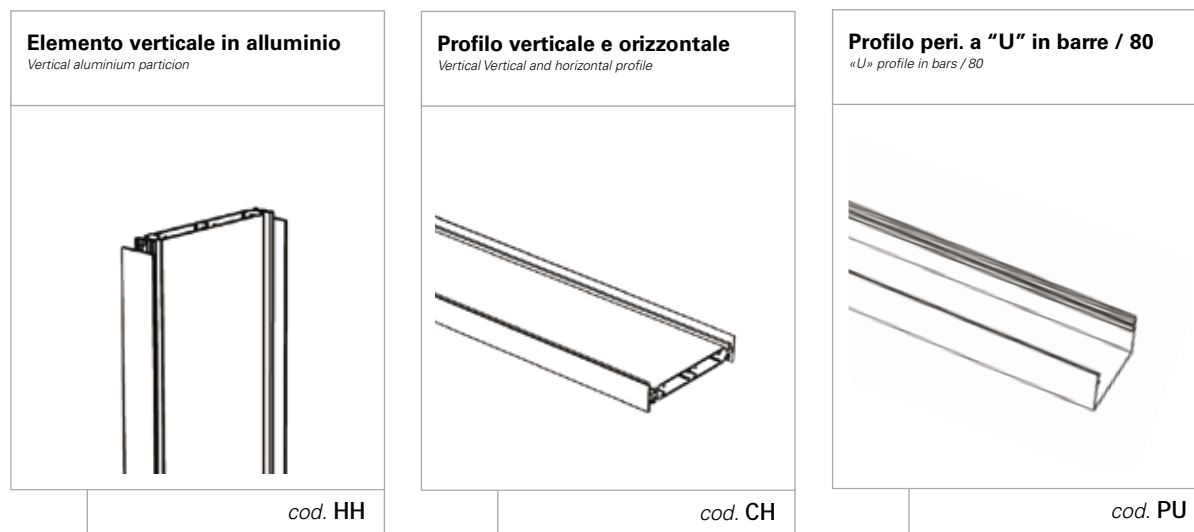

# M E T A L<sup>®</sup>

ALUMINIUM HIGH TECH

PER USO INTERNO ED ESTERNO  
FOR INDOOR AND OUTDOOR USE

Sistema modulare in ALLUMINIO, brevettato, per il montaggio a secco del vetro mattone.

Sistema METAL fornito in BARRE e PEZZI SCIOLTI.

The ALUMINUM patented modular system for easy installation of glass block.  
Modular system METAL supplied in standard measure BARS and LOOSE PIECES.

ARTICOLO <i>code</i>	DIMENSIONI MM <i>dimensions mm</i>	DESCRIZIONE PRODOTTO <i>Product Description</i>	PZ X PALLET / SCATOLA <i>Pallet / box</i>	KG. X PEDANA / SCATOLA / PEZZO <i>Pallet / box / unit</i>	DISPONIBILITÀ SETTIMANE <i>Available weeks</i>
HH 12M	240 X 80 X 18	Vetro, Block, 115 x 240	-	-	2
HH 19M	190 X 80 X 18	Vetro, Block, 190 x 190	-	-	2
HT 19M	190 X 80 X 12	a T, Vetro, Block, 190 x 190	-	-	2
HH 24M	240 X 80 X 18	Vetro, Block, 240 x 240	-	-	2
HT 24M	240 X 80 X 12	a T, Vetro, Block, 240 x 240	-	-	2
HT 30M	300 X 100 X 12	Vetro, Block, 300 x 300	-	-	2
CH 12M	6000 X 80 X 18	Barre, Bars / 80-115	-	-	2
CH 19M	6000 X 80 X 18	Barre, Bars / 80-190	-	-	2
CT 19M	6000 X 80 X 12	a T, Barre, Bars / 80-190	-	-	2
CH 24M	6000 X 80 X 18	Barre, Bars / 80-240	-	-	2
CT 24M	6000 X 80 X 12	a T, Barre, Bars / 80-240	-	-	2
CT 30M	6000 X 100 X 12	a T, Barre, Bars / 100-300	-	-	2
PU 80M	6000 X 80 X 47	Profilo perimetrale a "U" in barre / 80 "U" profile in bars / 80	-	-	2
PU 100M	6000 X 100 X 30	Profilo perimetrale per pavimento e tetto Border line for roof and floor	-	-	2
A 80M		Gancio per profilo Hook for profile	-	-	2
A 100M		Gancio per profilo Hook for profile	-	-	2